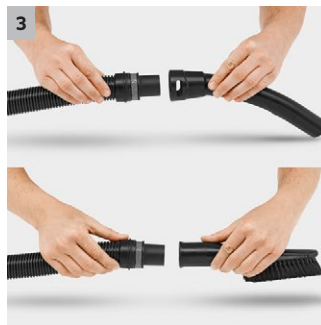

WD 3 Premium Car Kit

Aspiratorul multifunctional WD 3 Premium Car Kit impresioneaza prin forta ridicata de aspirare si eficienta energetica. Cu accesorii suplimentare pentru curatarea interiorului masinilor, recipient din otel inoxidabil si filtru cu cartus.

1 Filtru special cu cartus

- Pentru aspirare umeda/uscata, fara schimbarea filtrului.

2 Modele noi : duza de podea si furtun de aspirare

- Pentru rezultate de curatare perfecte - pentru impuritati uscate, umede, fine sau mari.
- Pentru comoditate maxima si flexibilitate in timpul aspirarii

3 Maner detasabil

- Posibilitatea atasarii a diferite duze direct pe furtunul de aspirare.
- Pentru curatare usoara, chiar si in cele mai inguste spatii.

4 Functie practica de suflare

- Peste tot acolo unde nu e posibila aspirarea, ajuta functia practica de suflare
- indepartare a murdariei fara efort, de ex. din suprafete de pietris.