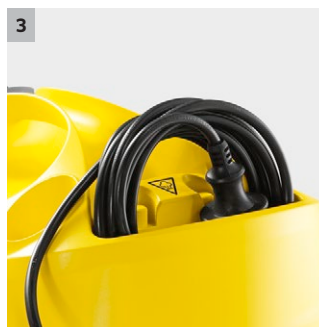

3 Compartiment integrat pentru depozitarea cablului

- Depozitare sigura a cablului si a altor accesorii.