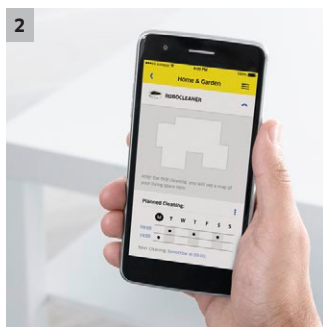

## RC 3 \*EU

Robotul de aspirare inteligent RC 3, cu sistem de navigație cu cameră laser și un control simplu al aplicației, creează o hartă de curățenie a împrejurimilor dvs. și vă curăță casa în mod autonom și eficient în orice moment.

### 1 Performanța bună de curățare

- Curățarea eficientă, datorită unei strategii de curățare sistematică, utilizându-se tehnologia de navigație cu laser.
- Datorită combinației a două perii speciale și o perie laterală suplimentară pentru curățarea colțurilor și a marginilor, puteți obține o cantitate mare de murdărie.