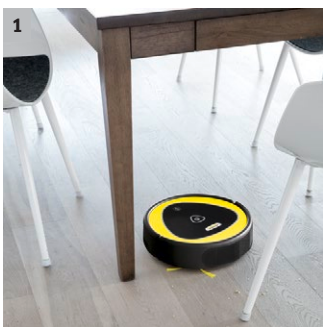

## RC 3 \*EU

Robotul de aspirare inteligent RC 3, cu sistem de navigație cu cameră laser și un control simplu al aplicației, creează o hartă de curățenie a împrejurimilor dvs. și vă curăță casa în mod autonom și eficient în orice moment.